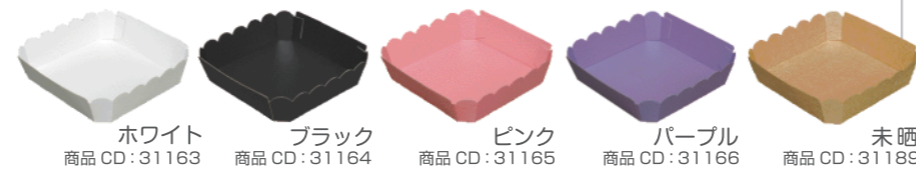

テーパートレー AT-1

size 185×105×H35mm
仕立：50×8 入数：400

竹柄 商品 CD:31145

Color variation

テーパートレー AT-4

size 185×105×H45mm
仕立：50×8 入数：400
※両面ニス加工

未晒 商品 CD:31188

Color variation

テーパートレー AT-7

size 205×105×H45mm
仕立：50×8 入数：400
※両面ニス加工

ピンク 商品 CD:31175

Color variation

パープル 商品 CD:31150

Color variation

テーパートレー AT-5

size 185×185×H45mm
仕立：50×8 入数：400
※両面ニス加工

グリーン 商品 CD:31167

Color variation

テーパートレー AT-8

size 215×115×H50mm
仕立：50×8 入数：400
※両面ニス加工

ブラック 商品 CD:31179

Color variation

テーパートレー AT-3

size 185×180×H38mm
仕立：50×8 入数：400

イエロー
商品 CD:31154

Color variation

テーパートレー AT-6

size 195×110×H50mm
仕立：50×8 入数：400
※両面ニス加工

パープル 商品 CD:31171

Color variation

テーパートレー AT-9

size 170×100×H40mm
仕立：50×8 入数：400
※両面ニス加工