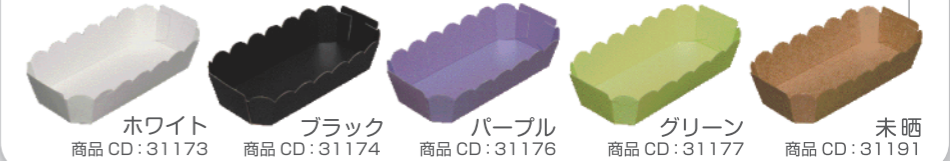

テーパートレー AT-1

size 185×105×H35mm
仕立：50×8 入数：400

竹柄 商品 CD:31145

Color variation

テーパートレー AT-4

size 185×105×H45mm
仕立：50×8 入数：400
※両面ニス加工

未晒 商品 CD:31188

Color variation

テーパートレー AT-7

size 205×105×H45mm
仕立：50×8 入数：400
※両面ニス加工

ピンク 商品 CD:31175

Color variation

パープル 商品 CD:31150

Color variation

テーパートレー AT-5

size 185×185×H45mm
仕立：50×8 入数：400
※両面ニス加工

グリーン 商品 CD:31167

Color variation

テーパートレー AT-8

size 215×115×H50mm
仕立：50×8 入数：400
※両面ニス加工

ブラック 商品 CD:31179

Color variation

テーパートレー AT-3

size 185×180×H38mm
仕立：50×8 入数：400