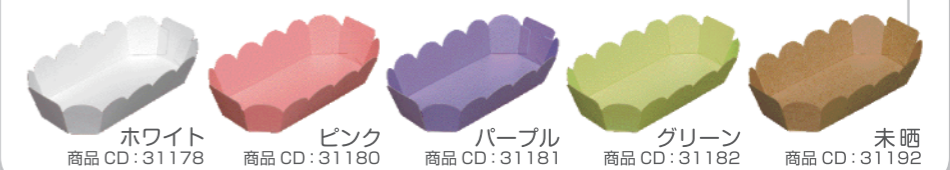

グリーン 商品 CD:31167

Color variation

テーパートレー AT-8

size 215×115×H50mm
仕立：50×8 入数：400
※両面ニス加工

ブラック 商品 CD:31179

Color variation

テーパートレー AT-3

size 185×180×H38mm
仕立：50×8 入数：400

イエロー
商品 CD:31154

Color variation

テーパートレー AT-6

size 195×110×H50mm
仕立：50×8 入数：400
※両面ニス加工

パープル 商品 CD:31171

Color variation

テーパートレー AT-9

size 170×100×H40mm
仕立：50×8 入数：400
※両面ニス加工