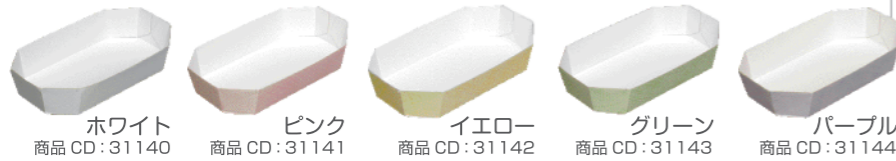

テーパートレー AT-1

size 185×105×H35mm
仕立：50×8 入数：400

竹柄 商品 CD:31145

Color variation

テーパートレー AT-4

size 185×105×H45mm
仕立：50×8 入数：400
※両面ニス加工

未晒 商品 CD:31188

Color variation

テーパートレー AT-7

size 205×105×H45mm
仕立：50×8 入数：400
※両面ニス加工

ピンク 商品 CD:31175

Color variation

パープル 商品 CD:31150

Color variation

テーパートレー AT-5

size 185×185×H45mm
仕立：50×8 入数：400
※両面ニス加工

グリーン 商品 CD:31167

Color variation

テーパートレー AT-8

size 215×115×H50mm
仕立：50×8 入数：400
※両面ニス加工

ブラック 商品 CD:31179

Color variation

テーパートレー AT-3

size 185×180×H38mm
仕立：50×8 入数：400