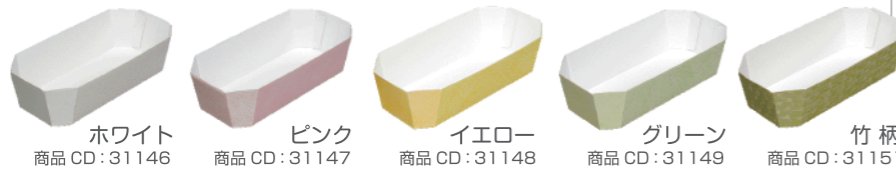

テーパートレー AT-1

size 185×105×H35mm
仕立：50×8 入数：400

竹柄 商品 CD:31145

Color variation

テーパートレー AT-4

size 185×105×H45mm
仕立：50×8 入数：400
※両面ニス加工

未晒 商品 CD:31188

Color variation

テーパートレー AT-7

size 205×105×H45mm
仕立：50×8 入数：400
※両面ニス加工

ピンク 商品 CD:31175

Color variation

パープル 商品 CD:31150

Color variation

テーパートレー AT-5

size 185×185×H45mm
仕立：50×8 入数：400
※両面ニス加工

グリーン 商品 CD:31167

Color variation

テーパートレー AT-8

size 215×115×H50mm
仕立：50×8 入数：400
※両面ニス加工

ブラック 商品 CD:31179

Color variation

テーパートレー AT-3

size 185×180×H38mm
仕立：50×8 入数：400

イエロー
商品 CD:31154

Color variation

テーパートレー AT-6

size 195×110×H50mm
仕立：50×8 入数：400
※両面ニス加工

パープル 商品 CD:31171

Color variation

テーパートレー AT-9

size 170×100×H40mm
仕立：50×8 入数：400
※両面ニス加工